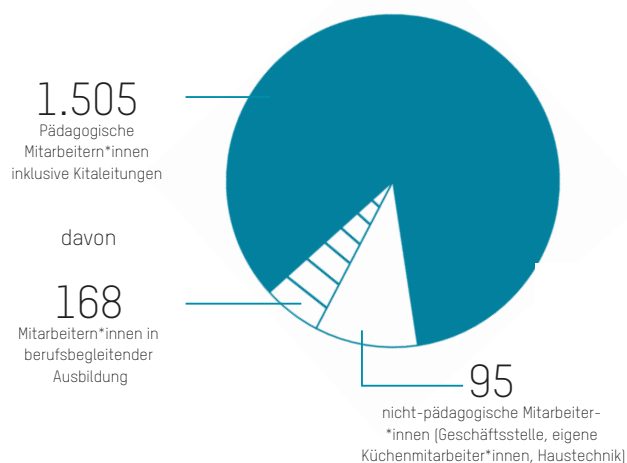

Geschäftsleitung

Claudia Freistühler (im Bild links)
Kaufmännische Geschäftsleiterin seit 2018

Katja Grenner
Pädagogische Geschäftsleiterin seit 2014

Verwaltungsrat

Christoph Keller, Vorsitz des Verwaltungsrates
Bezirksstadtrat für Jugend, Familie und Gesundheit, Mitte